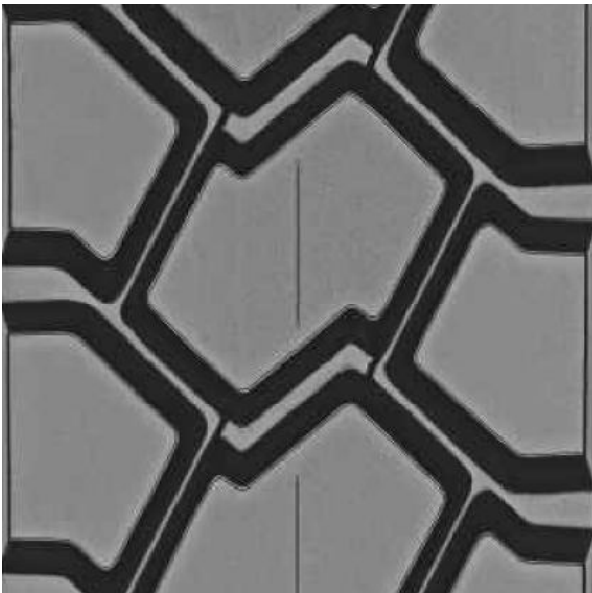

BANDA DE RODAMIENTO PARA NEUMATICOS RADIALES

UT ZH

Diseño de tracción con tacos bien definidos que favorecen la autolimpieza del diseño. Especial para trabajos agresivos, dentro y fuera de la carretera. Gran durabilidad.

UBICACION RECOMENDADA

MODELO mms	MEDIDA mms	PROFUNDIDAD mms
UT ZH	220	21
UT ZH	230	21
UT ZH	240	21
UT ZH	250	21
UT ZH	260	25

Fabricado bajo licencia MARANGONI TREAD S.P.A. (Italia)

Av. La Montaña Nº 355, Condominio Industrial Valle Grande, Lampa, Santiago
Fono: (56 2) 376 5260 Fax: (56 2) 376 5261 ventas@puelo.cl www.puelo.cl