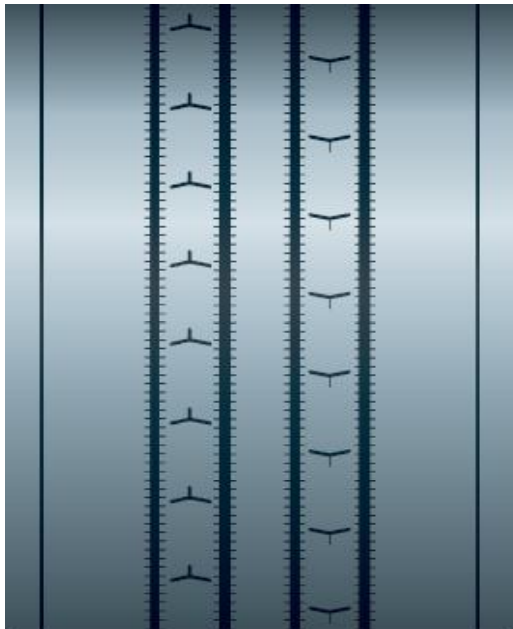

BANDA DE RODAMIENTO PARA NEUMATICOS RADIALES

UT SW

Banda con alas, especialmente diseñada para ejes portadores. Su estructura, permite los fuertes arrastres laterales, sin que ocasione el despegue de hombros.

UBICACION RECOMENDADA

MODELO mms	MEDIDA mms	PROFUNDIDAD mms
UT SW	220	13
UT SW	235	13
UT SW	250	13
UT SW	260	13

Fabricado bajo licencia MARANGONI TREAD S.P.A. (Italia)

Av. La Montaña N° 355, Condominio Industrial Valle Grande, Lampa, Santiago
 Fono: (56 2) 376 5260 Fax: (56 2) 376 5261 ventas@puelo.cl www.puelo.cl